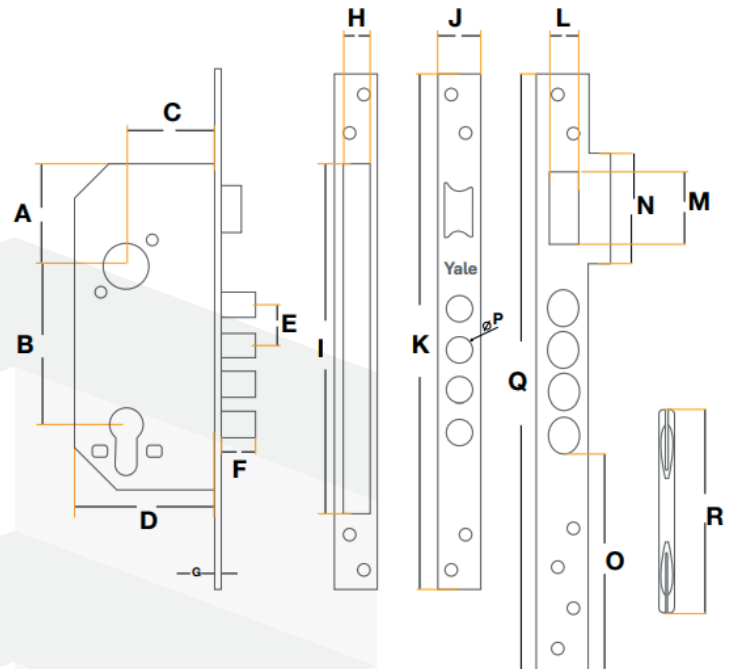

### Información técnica

Ideal para puertas de entrada principal de metal o de madera.  
 Pestillo reversible para puertas derechas o izquierdas que abran hacia adentro y hacia afuera.  
 4 bulones de acero niquelado diámetro de 14 mm y proyección de 20 mm.  
 Función entrada principal.

### Operación

Mecánica.

### Materiales

Pestillo resbalón: Zamak.  
 Bulones : Acero.  
 Cubierta-platina frontal: Acero Inoxidable.

### Dimensiones

Medidas en mm

	A	B	C	D	E	F	G	H	I	J	K	L	M
50	55.5	85	10	50	75	20	3	15	175	23	270	14.8	36
60	55.5	85	28	60	86	21.5	3	15	175	23	270	14.8	36

	N	O	P	Q	R
50	56	107	14	300	99
60	56	107	14	300	99