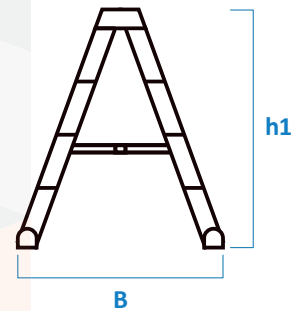

ESCALERA ALUMINIO TIPO TIJERA SIMPLE 10 PASOS 3.04 MTS 150 KG MOD ATS-10 MARCA AMERICAN VULCANO

Carga máxima

Zapatas anti deslizantes

Peldaños anti deslizantes

Refuerzos en las cuatro patas

VISTA FRONTAL

VISTA LATERAL

ESPECIFICACIONES:

| MODELO | PASOS | PESO | CAPACIDAD | DIMENSIONES (m) | | | |
|-------------|-------|-------|-----------|--------------------|---------------------|----------------------------|----------------------|
| | | | | ALTURA CERRADO (h) | ALTURA ABIERTO (h1) | ANCHO FRONTAL INFERIOR (A) | APERTURA ABIERTO (B) |
| ATD150-4IA | 4 | 7.15 | 150 kg | 1.22 | 1.13 | 0.47 | 0.89 |
| ATD150-5IA | 5 | 8.60 | 150 kg | 1.53 | 1.42 | 0.50 | 1.06 |
| ATD150-6IA | 6 | 11.30 | 150 kg | 1.83 | 1.71 | 0.54 | 1.24 |
| ATD150-7IA | 7 | 13.10 | 150 kg | 2.13 | 2.00 | 0.58 | 1.41 |
| ATD150-8IA | 8 | 14.85 | 150 kg | 2.44 | 2.28 | 0.61 | 1.59 |
| ATD150-10IA | 10 | 19.50 | 150 kg | 3.05 | 2.85 | 0.61 | 1.93 |
| ATD150-12IA | 12 | 23.55 | 150 kg | 3.66 | 3.43 | 0.76 | 2.29 |