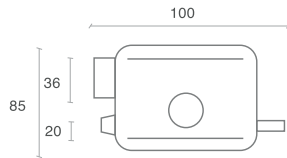

CERRADURA SOBREPUESTA YALE

DIMENSIONES

Largo	120.6mm
Ancho	83.5mm

OPERACIÓN

Operación

Llave mecánica y mariposa del interior.

Información técnica

Pestillo resbalón accionado con llave por el exterior y con manija tirador por el interior. Pestillo resbalón reversible para puertas que se abran hacia adentro y hacia afuera. Cantonera cerrada.

ACABADO / COLOR / ESPESOR

Color / Acabado

Verde claro

ESPECIFICACIONES INS TALACIÓN

Backset (mm)

50 o 60 dependiendo del SKU

Espesor puerta
min-máx (mm)

30 a 50