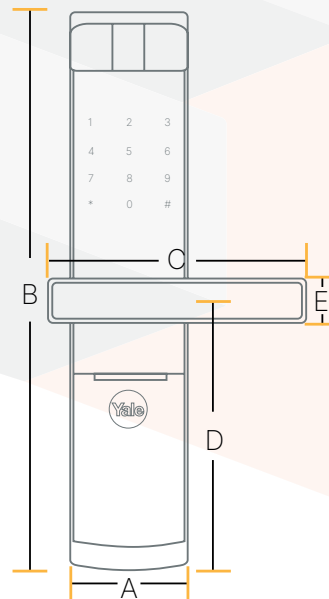

Operación

- Digital mediante código clave, huella dactilar.
- Mecánico mediante llave de seguridad.

Cantidad de llaves

2

Dimensiones

Medidas en mm

A	B	C	D	E
68	320	112	153	23

Materiales

Cuerpo interior:	Aluminio.
Cuerpo exterior:	Aluminio.
Tapa baterías:	Plástico.
Caja:	Acero - Acero inoxidable.
Llaves:	N.A.

CERRADURA DIGITAL YMF40

Productos disponibles

SKU	Descripción
0010953	Yale Digital Embutir YMF 40 

Compatible con

SKU	Descripción
0006636	Hub Yale Connect 

Acabado/Color

Negro / Plateado

Especificaciones instalación

Backset (mm):	60.
Espesor puerta (mm):	35 a 100.
Ancho puerta (mm):	N.A.
Peso puerta (kg):	N.A.
Puertas:	Madera o metal.
Mano:	Izquierda y derecha.
Fuente de alimentación :	4 baterías AA (No incluidas)

Ensayos de laboratorio

Ciclos/Estándar:	N.A.
Impacto/Referencia/Estándar:	N.A.
Corrosión/ grado/ estándar:	N.A.

Empaque

Empaque individual:	Medidas: 230 x 150 x 140 mm
Empaque master:	Medidas: 445 x 320 x 260 mm
Cantidad de unidades:	5 x caja.
Plantilla de instalación:	Incluida
Accesorios:	1 paquetes de tornillos, 2 llaves, 1 cantonera, 1 pestillo.