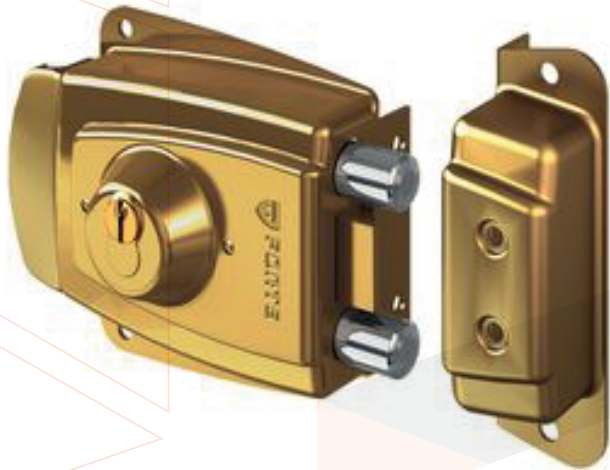

CERRADURA CALIFORNIA DORADA

Color Oro

Distancia de instalación 60 mm

Características Triple avance de seguridad. Contrapines externos tipo carrete y aserrado que dificultan la vulneración con ganzúa. Contrapin y resortes de acero inoxidable que dificultan la vulneración con taladro. Escudo protector de 2 mm con jalador independiente y hendidas de protección para el perno pasante. Para espesores de puerta entre 35 mm y 60 mm. Backset de 68 mm. De levas concéntricas.

Observaciones Elegir correctamente la cerradura a utilizar según el material de puerta, tipo de puerta, tipo de uso, espesor, numero de golpes y tipo de instalación.

Recomendaciones De Uso Antes de instalar, verificar que el lado de la cerradura con la de la puerta sea el mismo. Mantener limpio y seco para que el producto conserve su brillo. Cerradura adecuada para instalación en puertas de madera y metal, no soldar la cerradura.

Modelo California

Tipo de Producto Cerradura

Material Acero

Mantenimiento Anual

Número de llaves 3

Color principal Oro

Diámetro de perforación 3.2 cm

Profundidad Del Producto 11 cm

Altura Del Producto 11 cm

Acabado Mate

Ancho Del Producto 14.5 cm

Marca Forte

Peso Del Producto 1.70 kg

Material de puertas Madera