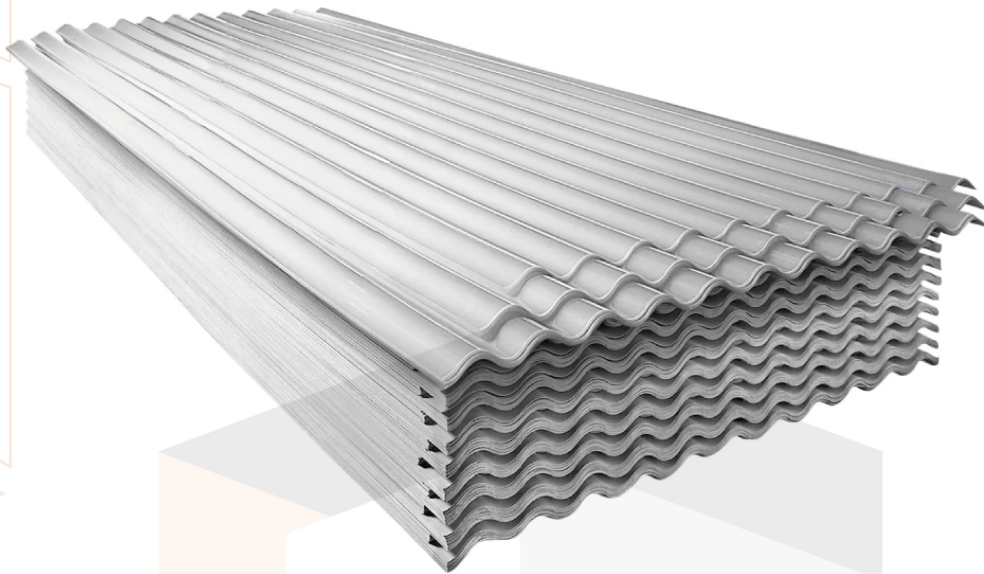

## CALAMINA GALV 0.8X3.6MX0.14MM

### CARACTERÍSTICAS

La Calamina Galv 0.8x3.6mx0.14mm Sider tiene un ancho de 110 cm y un largo de 305 cm, lo que la hace ideal para cubrir grandes áreas. Su espesor de 1.2 mm le da una gran resistencia y durabilidad. Además, su material de acero galvanizado la hace resistente a la corrosión y a las inclemencias del tiempo.

### ESPECIFICACIONES

Material del techo	Acero Galvanizado
Detalle de la garantía	Por defecto de fábrica
Espesor	1.4 mm
Color	Plateado
Rendimiento	3.36
Ancho	80 cm
Largo	360 cm